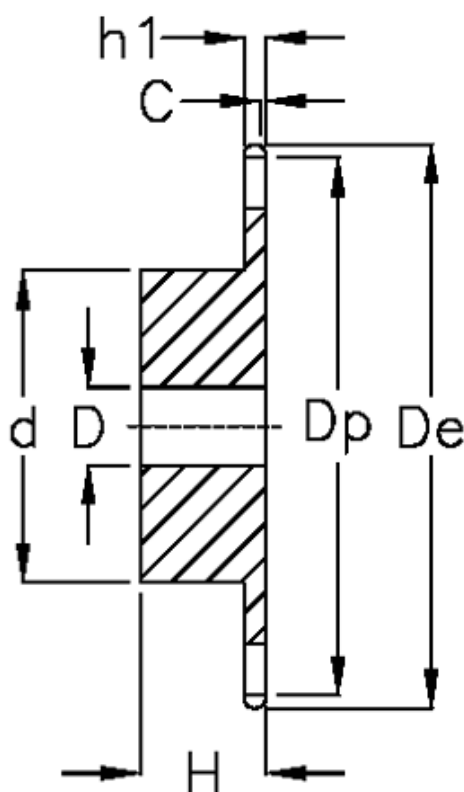

Varenummer: 616011006076
Beskrivelse: Navhjul 10 B-1 Z=76 simplex
forboret

Mål

Antal tænder	= 76
C	= 1.6
d	= 98
D	= $25 \pm 0,5$
De	= 399
Dp	= 384.16
For kædebetegnelse	= 10 B-1
For kæde størrelse	= 5/8" x 3/8"

H	= 50
h1	= 9.1